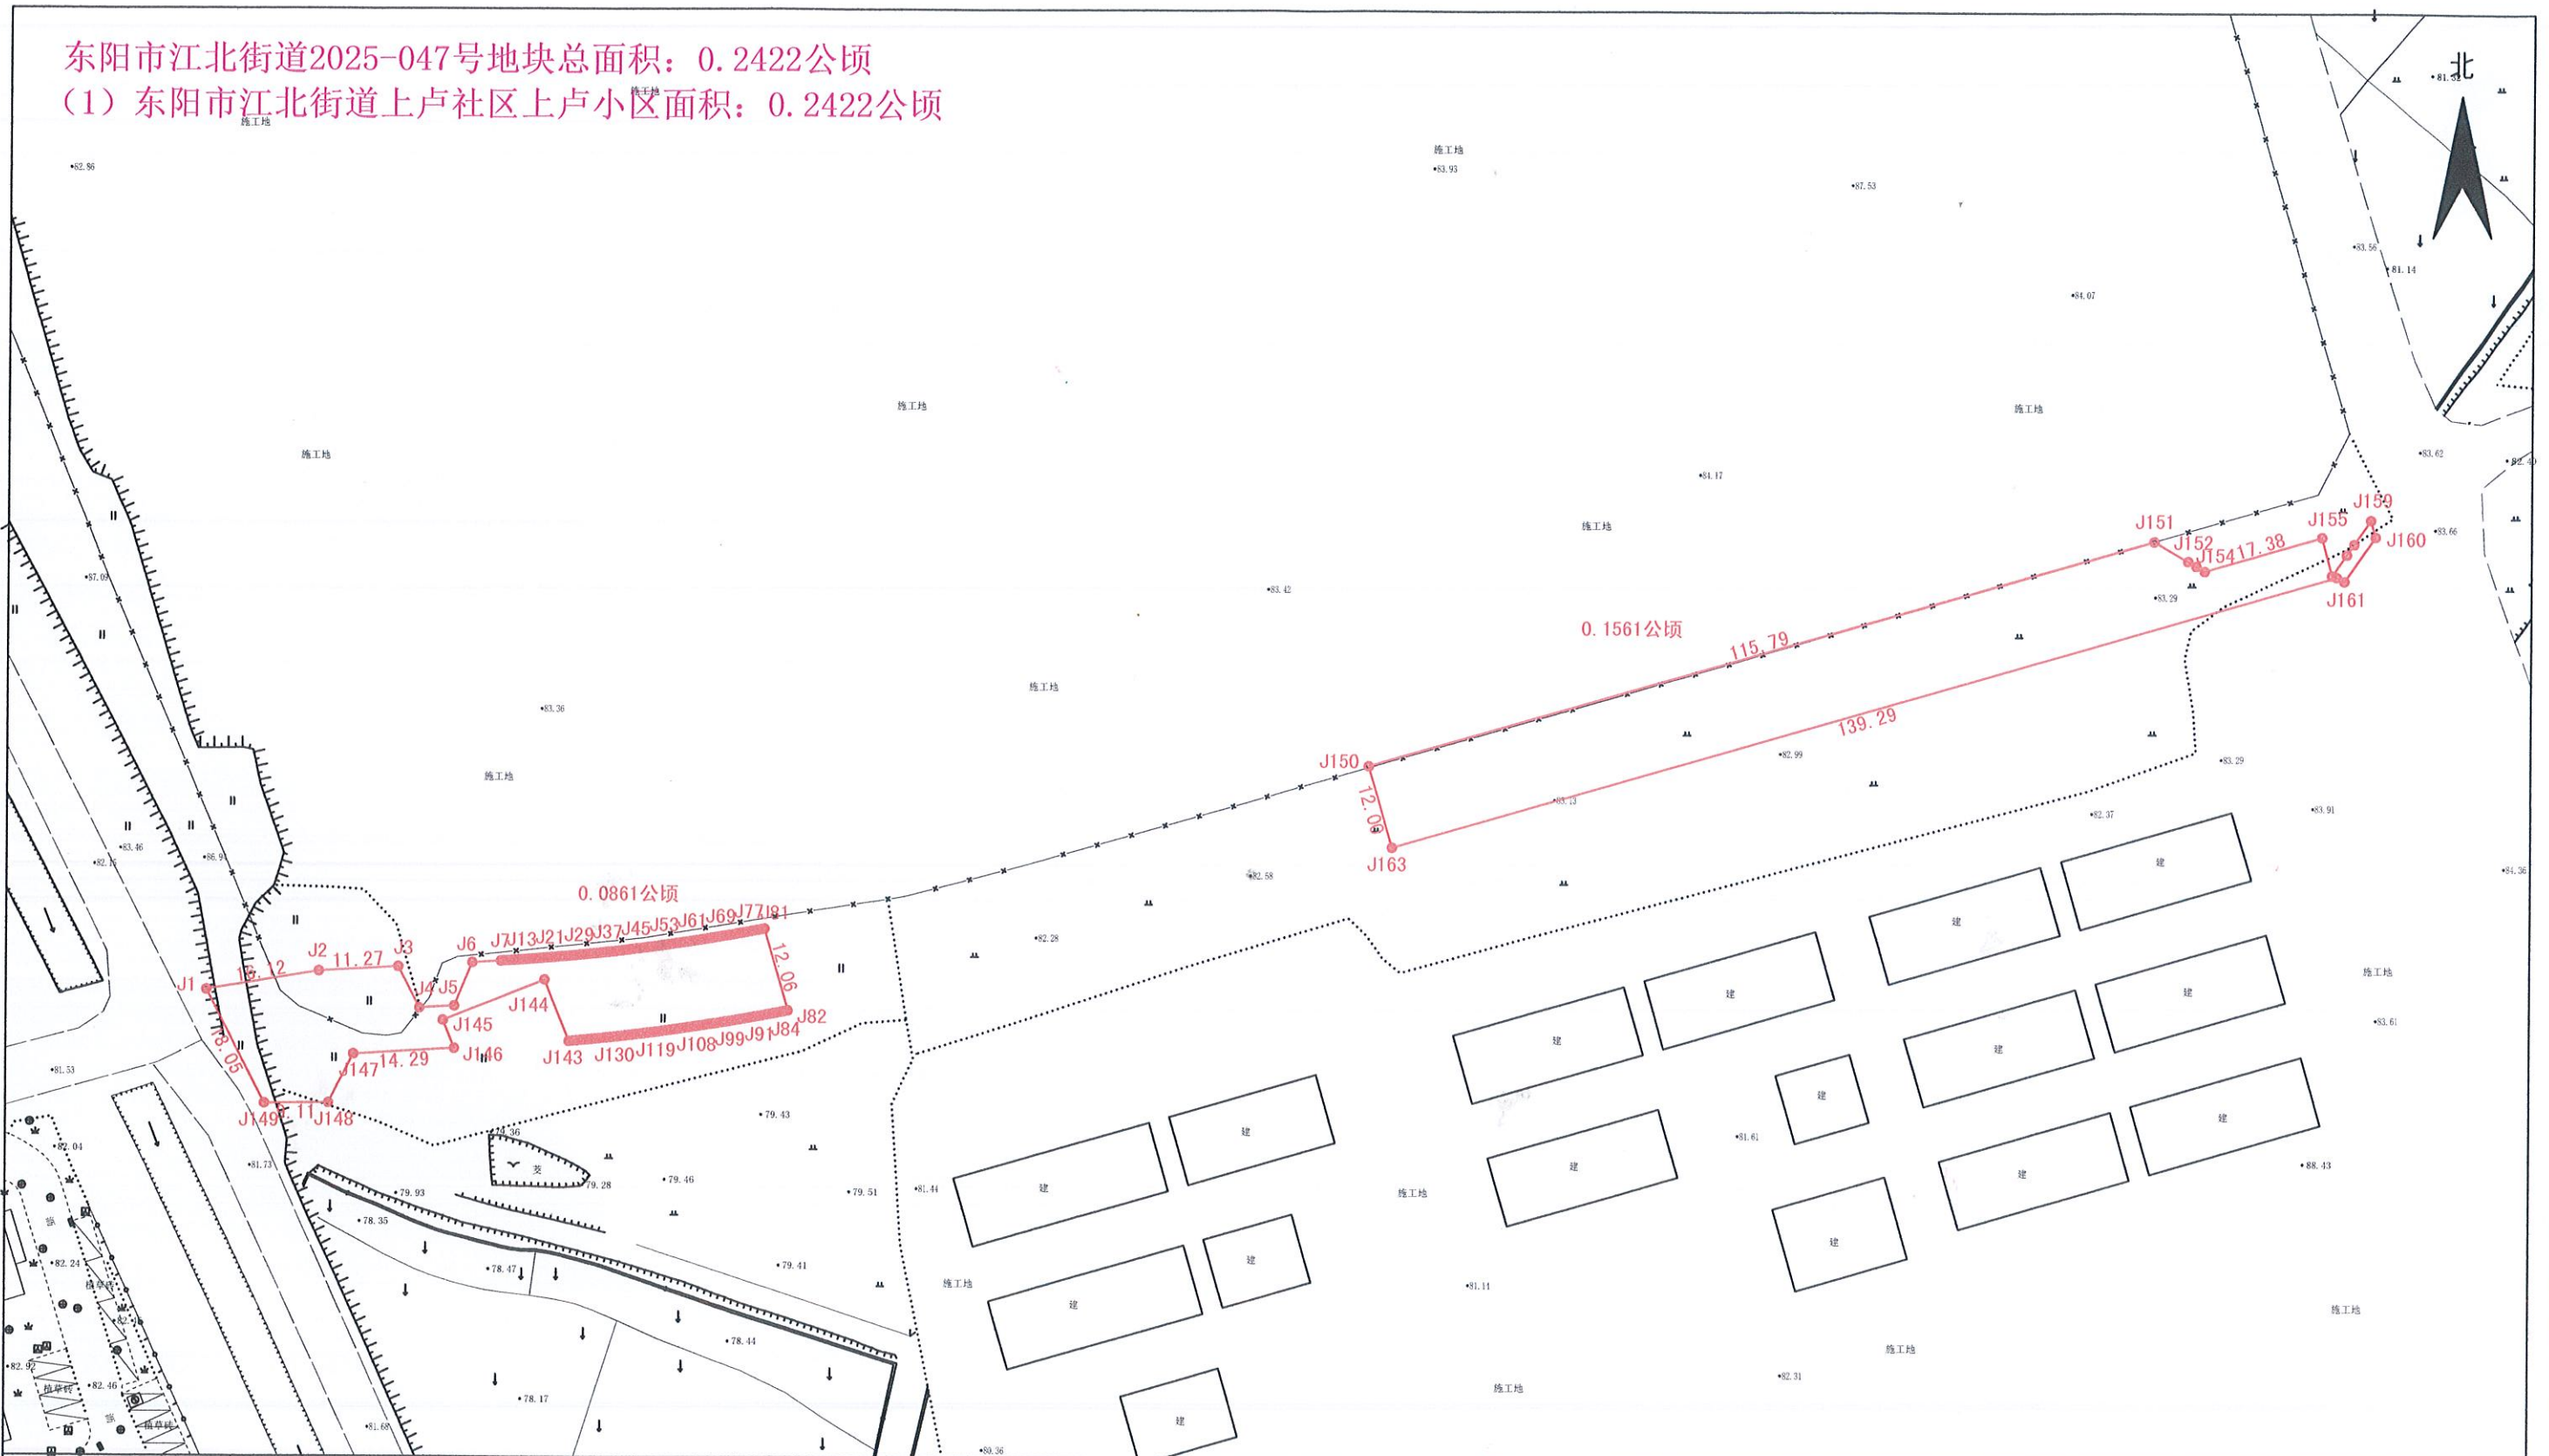

东阳市江北街道2025-047号地块勘测界定图

东阳市江北街道2025-047号地块总面积：0.2422公顷
 (1) 东阳市江北街道上卢社区上卢小区面积：0.2422公顷

	征地范围		界址点及界址点号
	村界		规划道路边线
	水田		果园
	旱地		坑塘水面

测绘单位	东阳市资源勘察规划测绘有限公司	测量者	秦梓洪 朱伟阳	检查者	马克世	日期	2025年12月	比例尺	1:1000
------	-----------------	-----	---------	-----	-----	----	----------	-----	--------