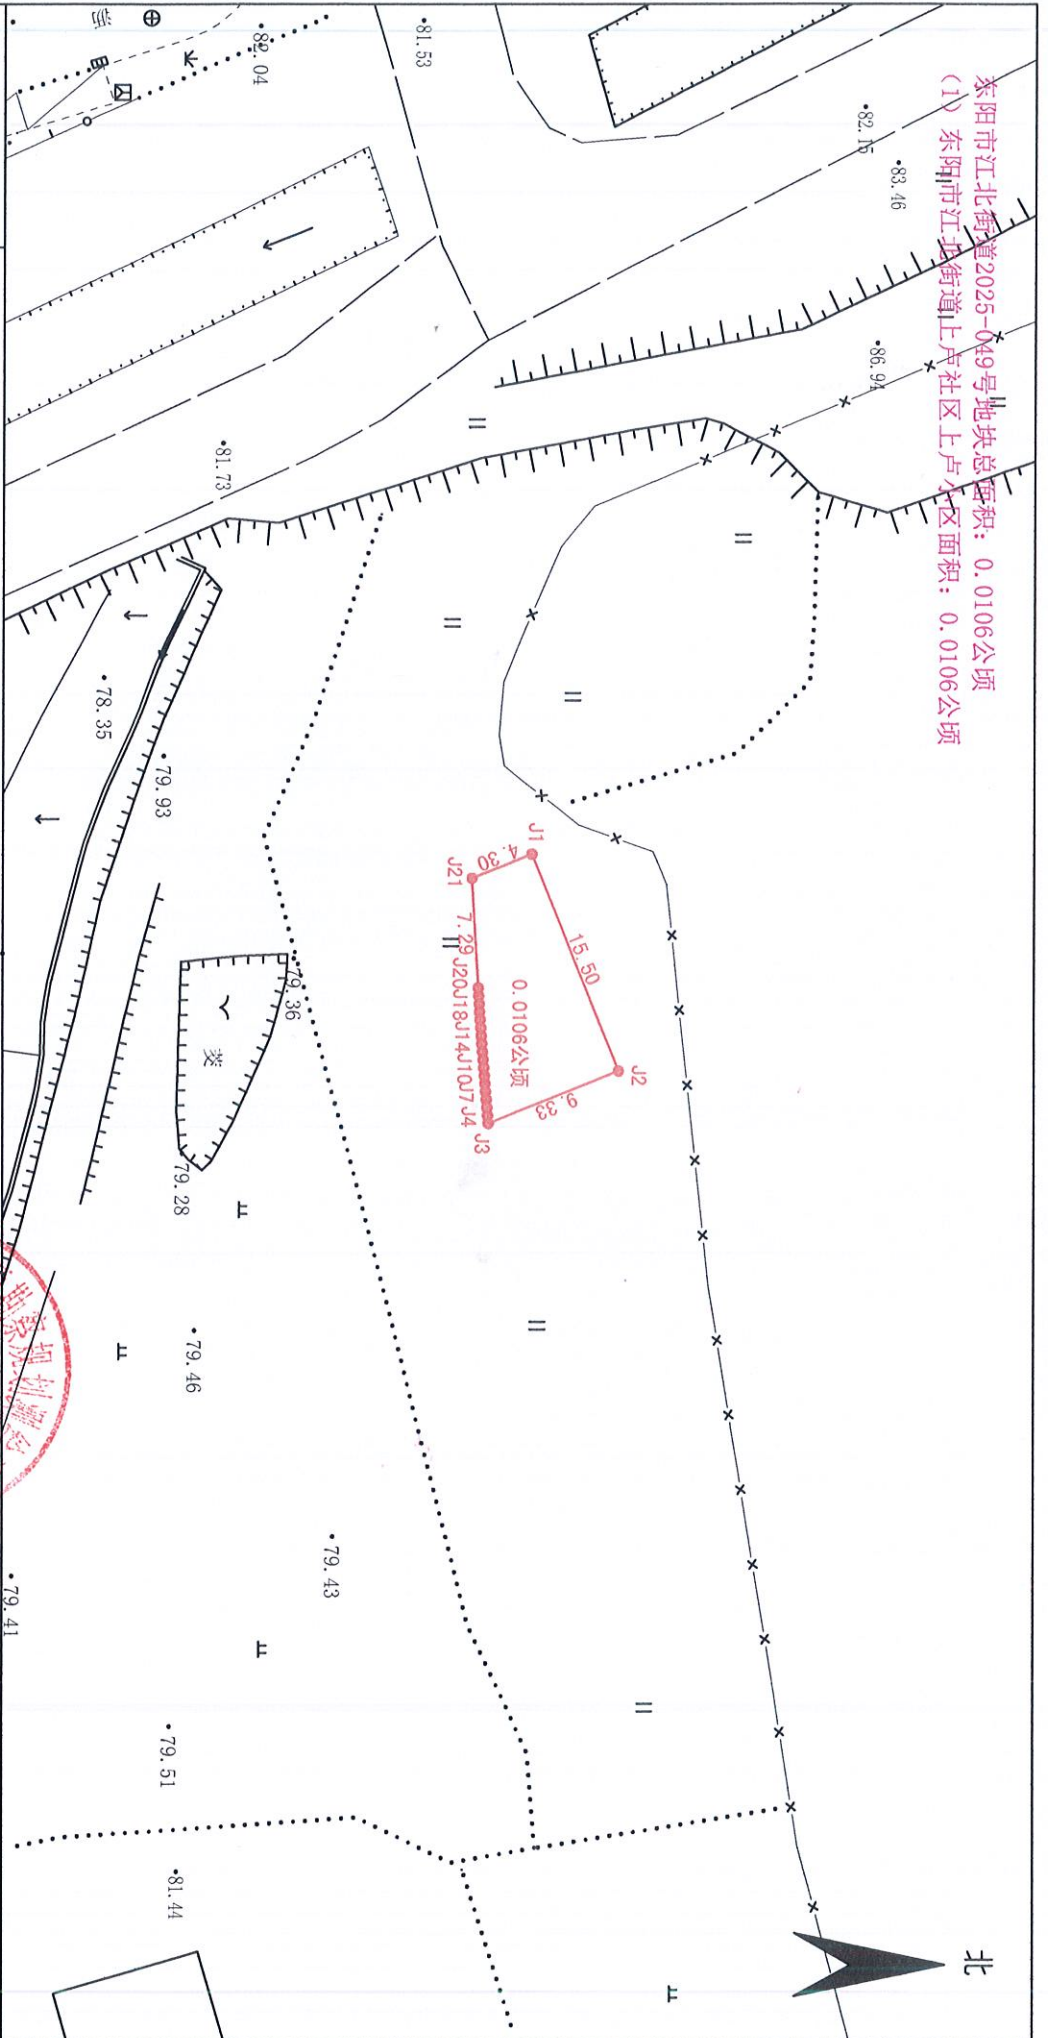

# 东阳市江北街道2025-049号地块勘测测定界图

东阳市江北街道2025-049号地块总容积：0.0106公顷  
 (1) 东阳市江北街道上汽社区上汽小区面积：0.0106公顷

图例	例
	征地区界及界址点号
	村界
	规划道路
	水田
	果园
	平地
	坑塘水面

测绘单位	东阳市资源勘察规划测绘有限公司	测量者	秦梓洪 朱伟阳	检查者	马亮世	日期	2025年12月	比例尺	1:500
------	-----------------	-----	---------	-----	-----	----	----------	-----	-------